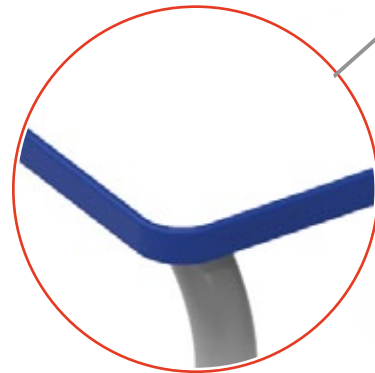

Las mesas ERGOS EDGE utilizan Polipropileno (PP) en los bordes para brindar **mayor resistencia a los impactos**, en comparación con los bordes de madera o pvc. No se utilizan colas ni barnices (**sin productos tóxicos**).

El Polipropileno utilizado se inyecta en el molde a alta presión (800 ton.) y **se fusiona con las fibras de la madera**, haciendo que los cantos sean súper resistentes e imposibles de quitar. Las encimeras ERGOS EDGE reducen los daños cuando las mesas se mueven y eventualmente chocan entre sí, contra paredes u otros muebles.

- Bordes superiores de polipropileno coloreado moldeado por inyección
- El PP está fusionado (no pegado) a las fibras de la mesa, lo que lo hace altamente resistente
- Más fuerte que los bordes de las tapas de madera tradicionales
- Ecológico (no utiliza colas ni barnices)
- No se pela, no tiene articulaciones y es resistente a los impactos
- Borde inferior redondeado en toda la periferia, lo que aumenta el confort y la seguridad de los usuarios.
- Espesor superior: 20 mm
- Esquinas redondeadas: R = 30 mm

Ranura para bolígrafo

Ranura para taza

Borde inferior redondeado

Elegante y borde colorido

Soporte de hoja

MESAS

ergos edge

Con opción de mesa simple o mesa doble, los sobres de las mesas ERGOS EDGE permiten diferentes opciones de color del canto y superficie, permitiendo la combinación de diferentes accesorios: **ranura para bolígrafo, portavasos y tapón para libreta.**