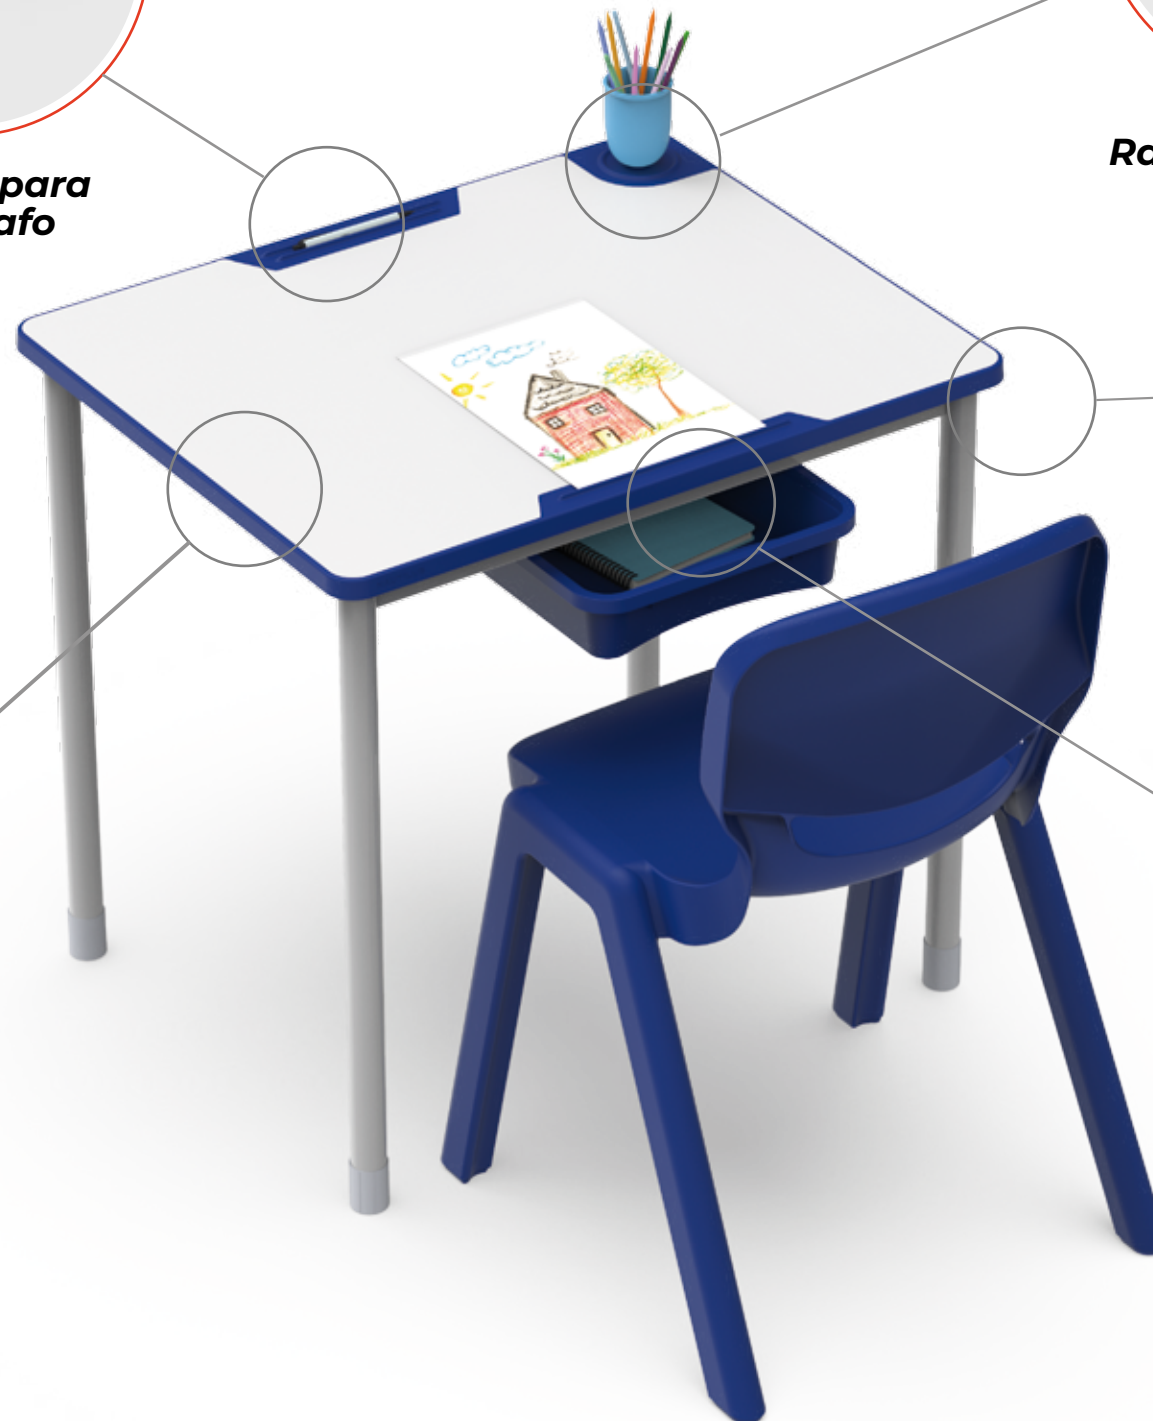

- Bordes superiores de polipropileno coloreado moldeado por inyección
- El PP está fusionado (no pegado) a las fibras de la mesa, lo que lo hace altamente resistente
- Más fuerte que los bordes de las tapas de madera tradicionales
- Ecológico (no utiliza colas ni barnices)
- No se pela, no tiene articulaciones y es resistente a los impactos
- Borde inferior redondeado en toda la periferia, lo que aumenta el confort y la seguridad de los usuarios.
- Espesor superior: 20 mm
- Esquinas redondeadas: R = 30 mm

Ranura para bolígrafo

Ranura para taza

Borde inferior redondeado

Elegante y borde colorido

Soporte de hoja

MESAS

ergos edge

Con opción de mesa simple o mesa doble, los sobres de las mesas ERGOS EDGE permiten diferentes opciones de color del canto y superficie, permitiendo la combinación de diferentes accesorios: **ranura para bolígrafo, portavasos y tapón para libreta.**

Individual: 750 x 600 mm
Doble: 1200 x 600 mm

MESAS

Diferentes opciones de estructuras.
Combine el tablero ERGOS EDGE con nuestras
estructuras de mesa simples o dobles, fijos o
ajustables.

MESAS

ergos edge