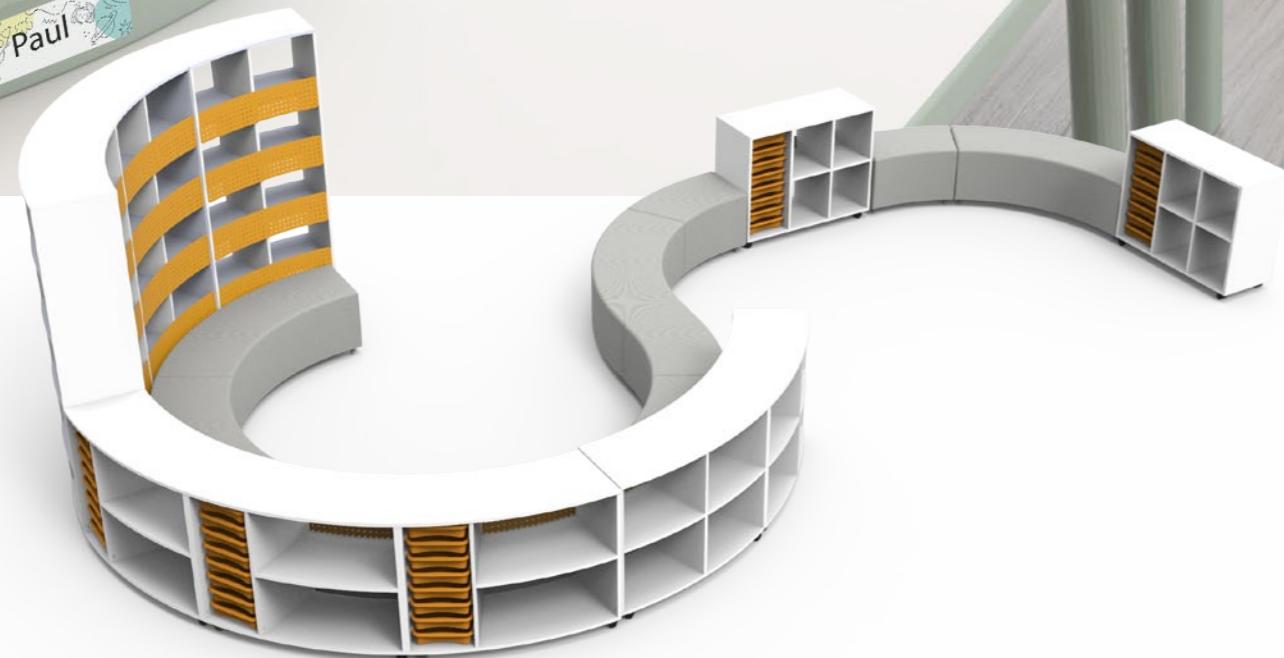

Acreditamos que o ambiente de aprendizagem desempenha um papel crucial no desenvolvimento das crianças. É por isso que projetamos os nossos tabuleiros de acordo com uma paleta de cores cuidadosamente selecionada para estimular a criatividade, a concentração e o entusiasmo. Ao ter um espaço exclusivo para cada aluno, com etiqueta personalizada, incentivamos a responsabilidade e a autonomia desde cedo. A etiqueta personalizada não é apenas uma forma de identificação, promove o sentido de vínculo em relação ao próprio espaço de aprendizagem.

Acreditamos que el entorno de aprendizaje desempeña un papel crucial en el desarrollo de los niños. Por ello, diseñamos nuestros tableros con una paleta de colores cuidadosamente seleccionada para estimular la creatividad, la concentración y el entusiasmo. Al proporcionar un espacio exclusivo para cada alumno, con etiqueta personalizada, fomentamos la responsabilidad y la autonomía desde temprana edad. La etiqueta personalizada no es solo una forma de identificación, sino que también promueve el sentido de conexión con el propio espacio de aprendizaje.