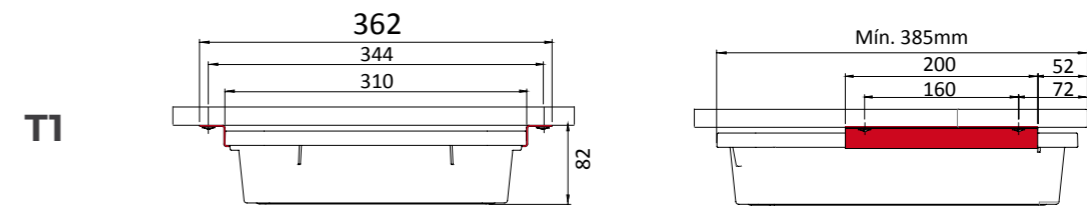

CORREDEIRAS EM CHAPA / GUÍAS EN CHAPA