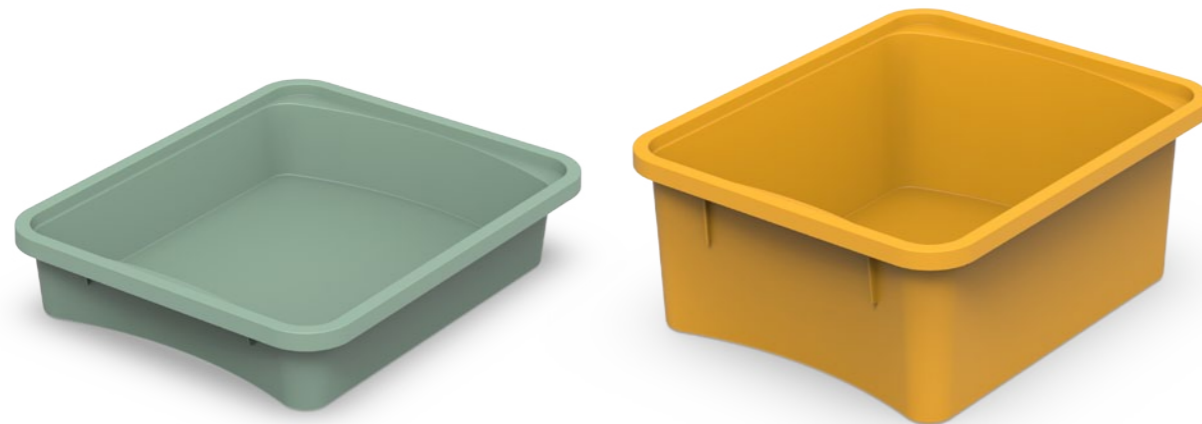

*Las bandejas ERGOS TRAY destacan por su versatilidad y eficacia de almacenamiento. Se integran fácilmente no sólo en el mobiliario existente, sino también en nuestras diversas soluciones. Ofrecen una solución práctica e inteligente para optimizar el espacio. Con sus separadores y una gama de accesorios disponibles, facilitan la organización de los objetos. Las bandejas ERGOS TRAY son ideales para mantener los ambientes organizados y funcionales.*

**ergos tray**

EMPILHÁVEL  
APILABLE

LAVÁVEL  
LAVABLE

ANTIBACTERIANO  
ANTIBACTERIANO

100% POLIPROPILENO  
100% POLIPROPILENO

GARANTIA  
GARANTÍA

**ESPECIFICAÇÕES**

Produzidos integralmente em Polipropileno, os tabuleiros ERGOS TRAY são um produto ecológico 100% reciclável. Fabricados em 2 tamanhos os tabuleiros ERGOS TRAY estão disponíveis em 16 cores.

**ESPECIFICACIONES**

Producidas íntegramente en Polipropileno, las bandejas ERGOS TRAY son un producto ecológico y 100% reciclable. Fabricadas en 2 tamaños, las bandejas ERGOS TRAY están disponibles en 16 colores.

**Cores / Colores**

**EMPIlhAMENTO INTELIGENTE**

Permitem duas formas de empilhamento: podem encaixar-se uns nos outros para otimização do espaço ou podem sobrepor-se para acomodar conteúdo no seu interior.