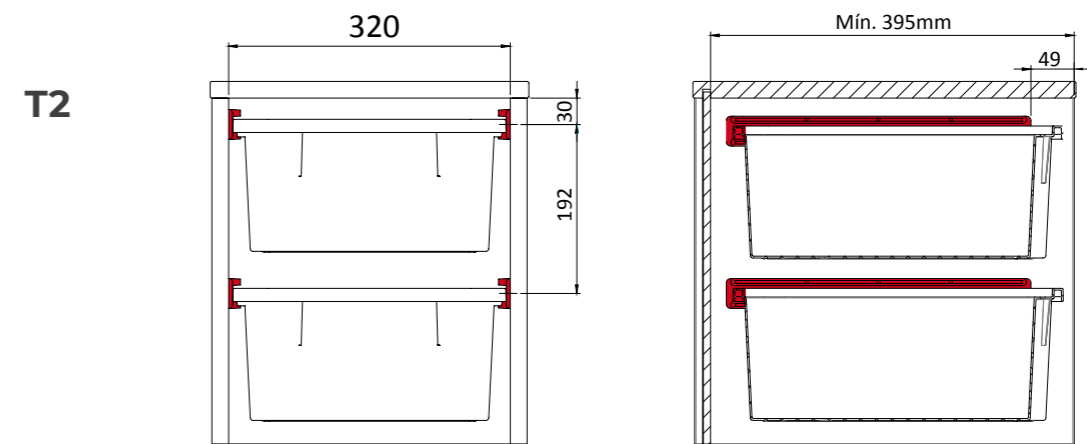

Las bandejas ERGOS TRAY se adaptan fácilmente a cualquier mueble mediante guías universales o guías en chapa de acero.

ANTES / ANTES

DEPOIS / DESPUÉS

ANTES / ANTES

DEPOIS / DESPUÉS

**CORREDEIRAS UNIVERSAIS / GUÍAS UNIVERSALES**