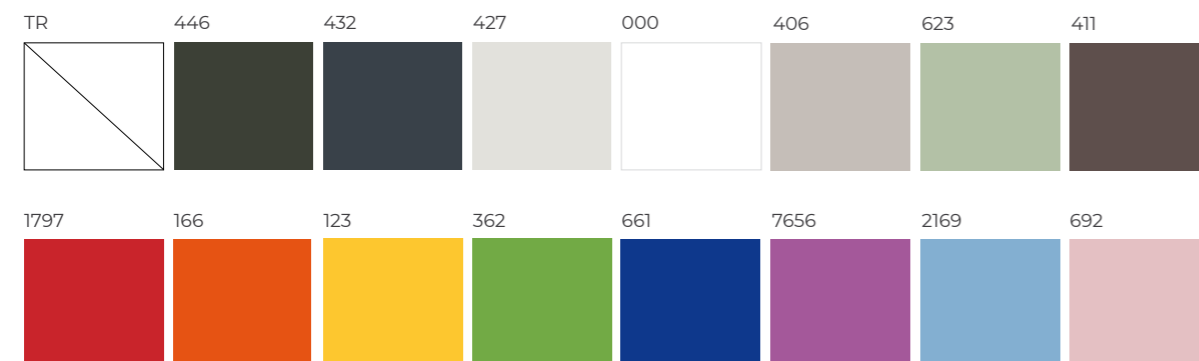

Polipropileno / Polipropileno