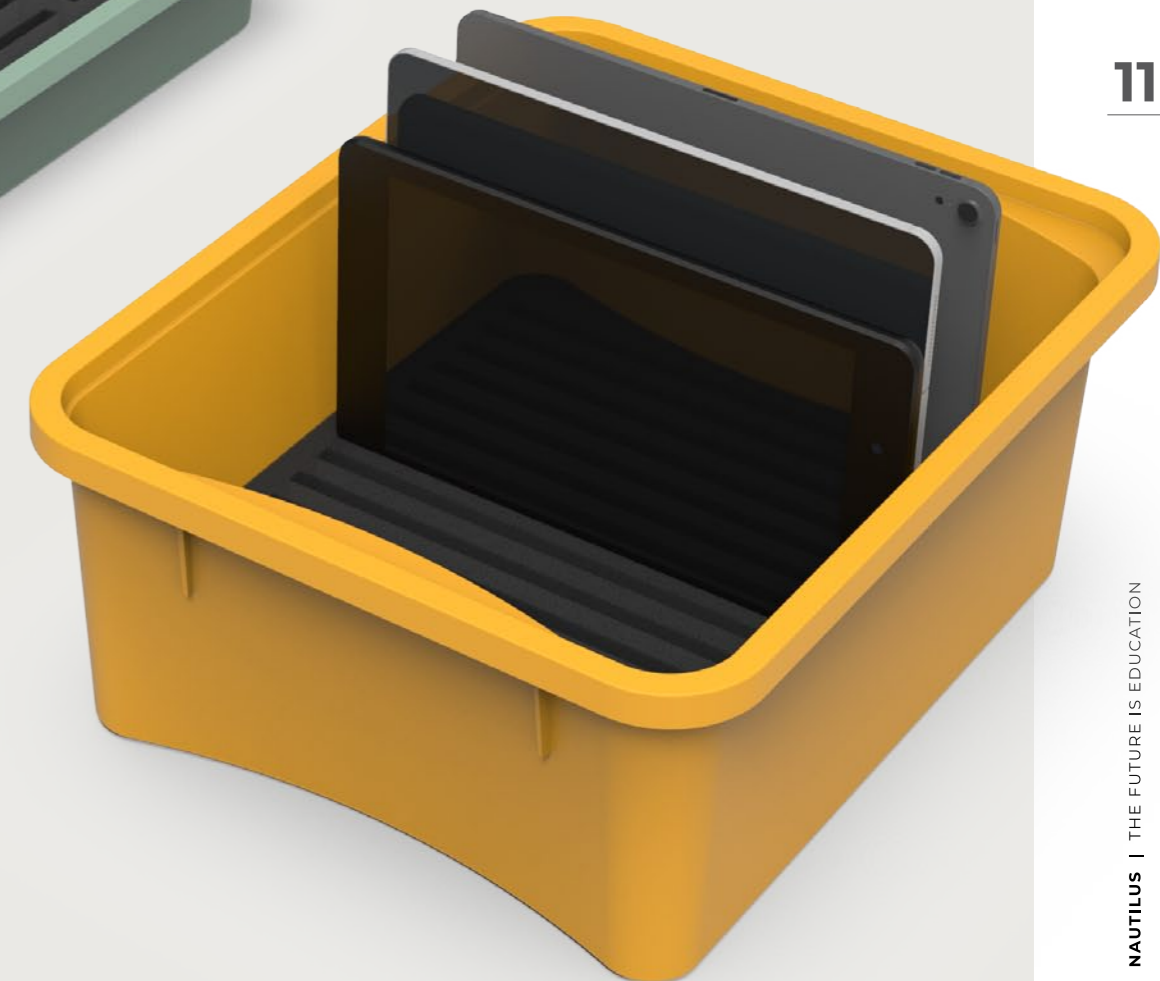

TABLETS
TABLETAS

TELEMÓVEIS
TELÉFONOS MÓVILES

MATERIAL CIENTÍFICO
MATERIAL CIENTÍFICO

MATERIAL DE ESCRITÓRIO
MATERIAL DE OFICINA

...