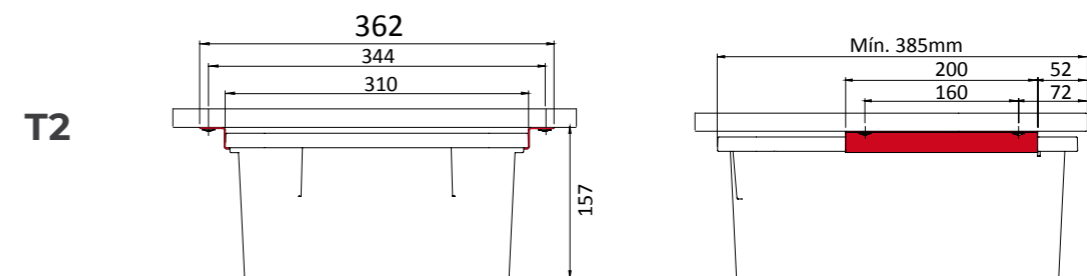

CORREDEIRAS EM CHAPA / GUÍAS EN CHAPA