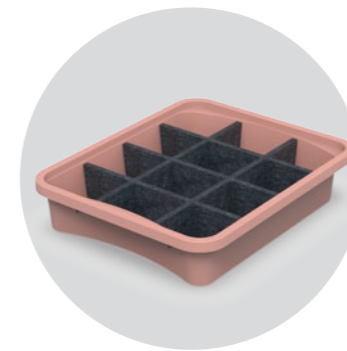

ORGANIZAÇÃO

ERGOS TRAY são uma ótima solução para arrumação nas salas de aula, escritórios ou oficinas, com divisórias para melhor organização de conteúdos no seu interior.

ORGANIZACIÓN

ERGOS TRAY Son una gran solución para el almacenamiento en aulas, oficinas o talleres, con separadores para una mejor organización del contenido en el interior.