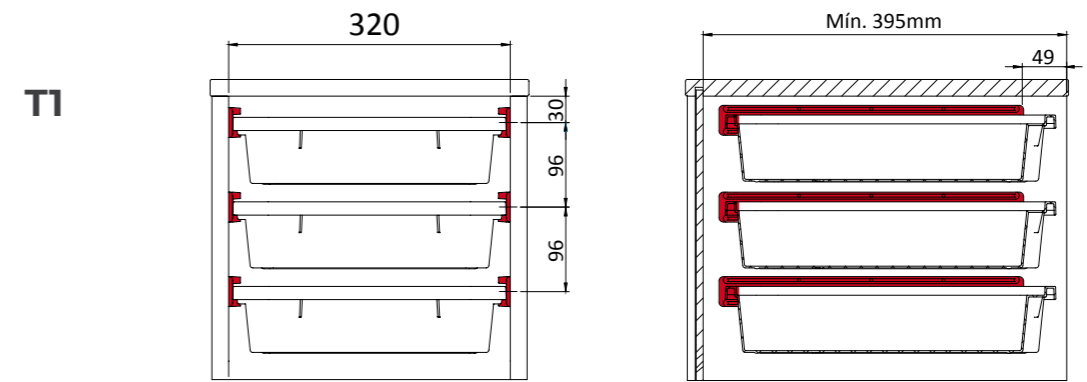

Las bandejas ERGOS TRAY se adaptan fácilmente a cualquier mueble mediante guías universales o guías en chapa de acero.

ANTES / ANTES

DEPOIS / DESPUÉS

ANTES / ANTES

DEPOIS / DESPUÉS

**CORREDEIRAS UNIVERSAIS / GUÍAS UNIVERSALES**