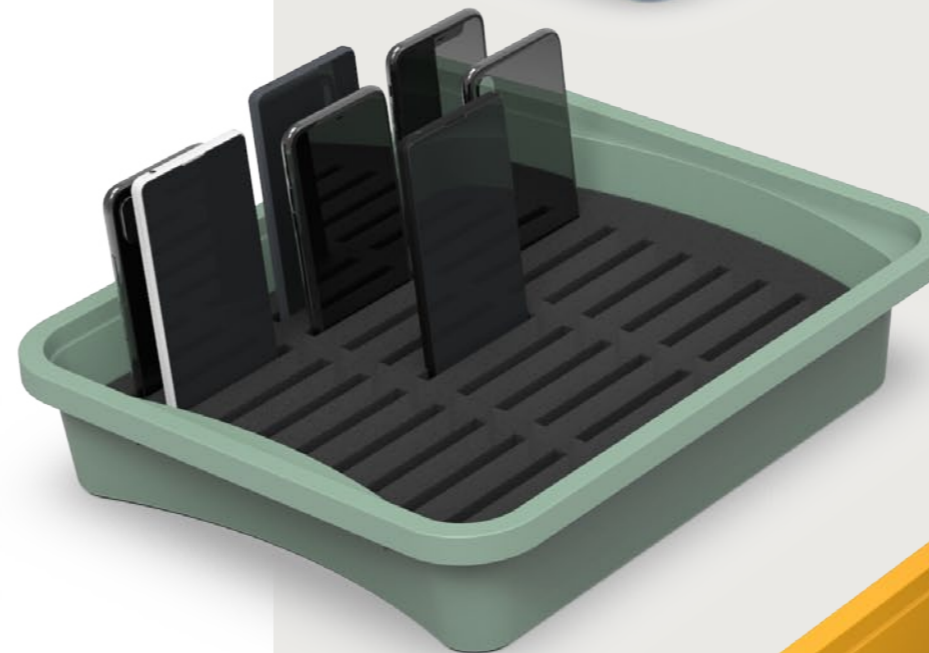

TABLETS
TABLETAS

TELEMÓVEIS
TELÉFONOS MÓVILES

MATERIAL CIENTÍFICO
MATERIAL CIENTÍFICO

MATERIAL DE ESCRITÓRIO
MATERIAL DE OFICINA

...