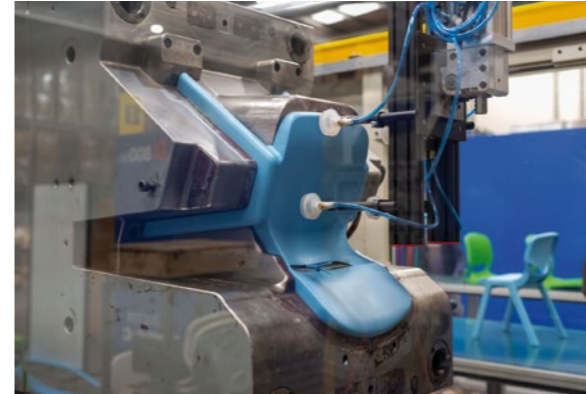

# ERGOS Tray

INTELLIGENT STORAGE

A NAUTILUS cria soluções inovadoras e de qualidade para equipamentos escolares e tecnologias de aprendizagem.

Conta com duas unidades industriais localizadas no sul da Europa, e a presença da empresa estende-se a mais de 30 países graças aos seus clientes e redes de distribuição.