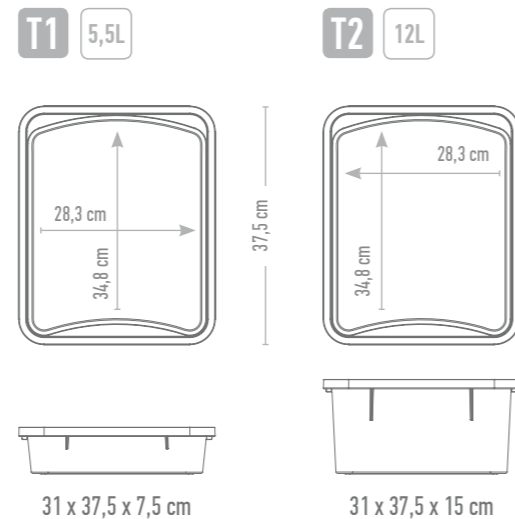

ESPECIFICAÇÕES

Produzidos integralmente em Polipropileno, os tabuleiros ERGOS TRAY são um produto ecológico 100% reciclável. Fabricados em 2 tamanhos os tabuleiros ERGOS TRAY estão disponíveis em 16 cores.

ESPECIFICACIONES

Producidas íntegramente en Polipropileno, las bandejas ERGOS TRAY son un producto ecológico y 100% reciclable. Fabricadas en 2 tamaños, las bandejas ERGOS TRAY están disponibles en 16 colores.