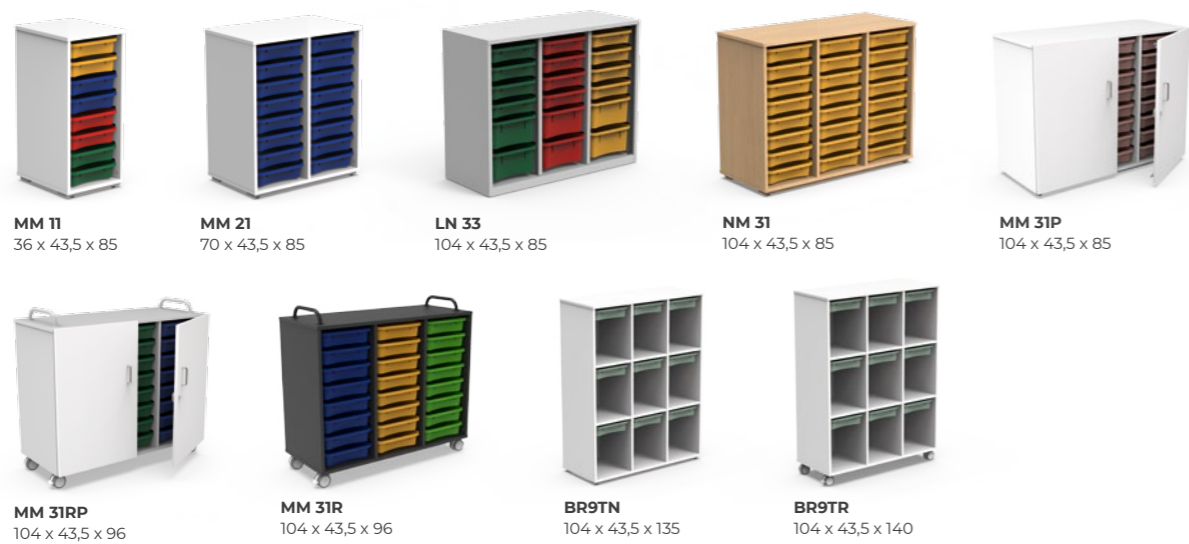

REFERÊNCIAS / REFERENCIAS

ARRUMAÇÃO / ORGANIZACIÓN

TROLEYS

KUBIC

ESTANTES

MÓDULOS