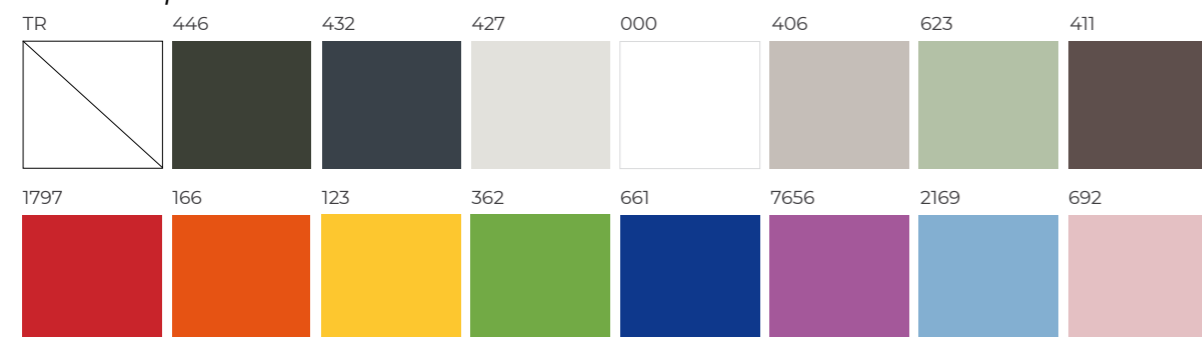

Cores / Colores

EMPIlhAMENTO INTELIGENTE

Permitem duas formas de empilhamento: podem encaixar-se uns nos outros para otimização do espaço ou podem sobrepor-se para acomodar conteúdo no seu interior.

APILAMIENTO INTELIGENTE

Permiten dos formas de apilar: pueden encajar para optimizar el espacio o pueden superponerse para acomodar el contenido en su interior.