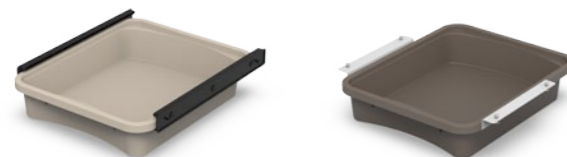

T1 C 32 x 38 x 8
T2 C 32 x 38 x 15,5

T1 G 36 x 37,5 x 7,5
T2 G 36 x 37,5 x 15