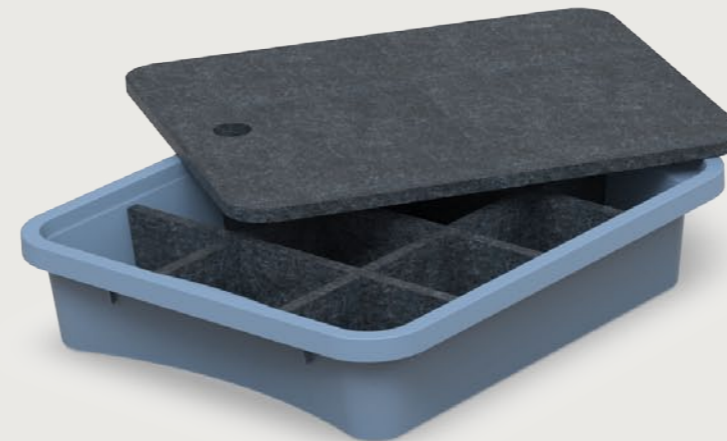

TABLETS
TABLETAS

TELEMÓVEIS
TELÉFONOS MÓVILES

MATERIAL CIENTÍFICO
MATERIAL CIENTÍFICO

MATERIAL DE ESCRITÓRIO
MATERIAL DE OFICINA

...