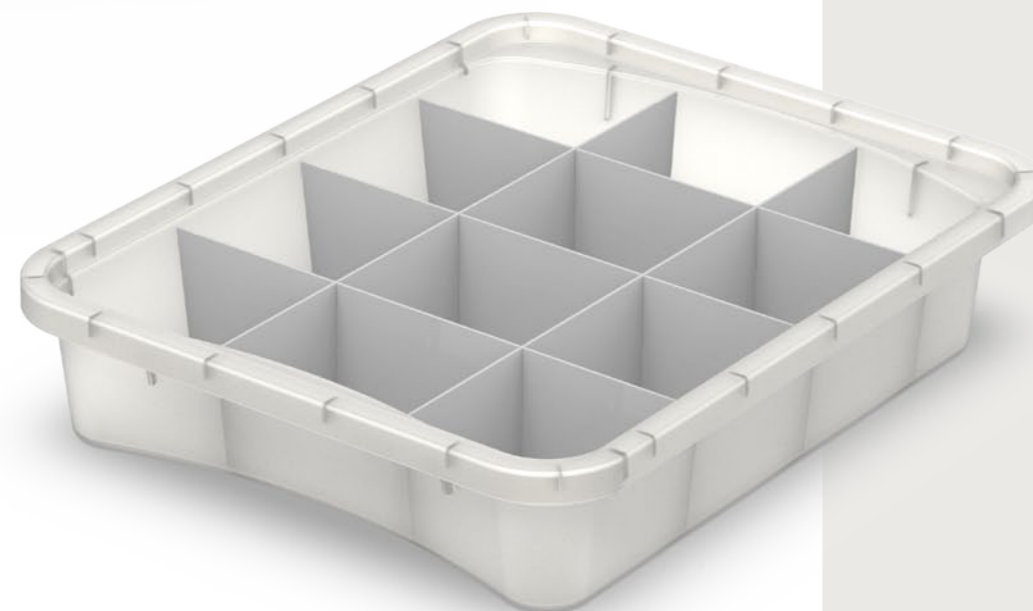

TABLETS
TABLETAS

TELEMÓVEIS
TELÉFONOS MÓVILES

MATERIAL CIENTÍFICO
MATERIAL CIENTÍFICO

MATERIAL DE ESCRITÓRIO
MATERIAL DE OFICINA

...