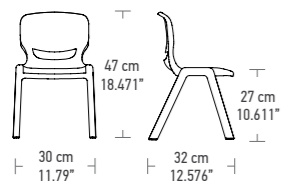

#### SISTEMA DE LIGAÇÃO INTEGRADO

Opção disponível nos tamanhos 05, 06 e 07.  
Sem necessidade de peças adicionais.  
Permite a criação de filas de cadeiras.  
Fácil transporte e empilhamento.

#### SISTEMA DE CONEXIÓN INTEGRADO

Opción disponible en las tallas 05, 06 y 07.  
No se necesitan piezas adicionales.  
Permite crear filas de sillas.  
Fácil de transportar y apilar.

Carro de transporte

ergos one

NAUTILUS Seating series

01

ERGOS 01  
45 - 47 cm  
17.7" - 18.5"  
Kg: 1,19  
Lbs: 2,62

02

ERGOS 02  
52 - 54 cm  
20.5" - 21.3"  
Kg: 1,30  
Lbs: 2,82

03

ERGOS 03  
58 - 60 cm  
22.8" - 23.6"  
Kg: 2,3  
Lbs: 5,07

04

ERGOS 04  
63 - 65 cm  
24.8" - 25.6"  
Kg: 2,45  
Lbs: 5,40

05

ERGOS 05  
70 - 72 cm  
30.3" - 28.3"  
Kg: 4,41  
Lbs: 9,72

06

ERGOS 06  
75 - 77 cm  
29.5" - 30.3"  
Kg: 4,55  
Lbs: 10

07

ERGOS 07  
81 - 83 cm  
31.9" - 32.7"  
Kg: 4,85  
Lbs: 10,6