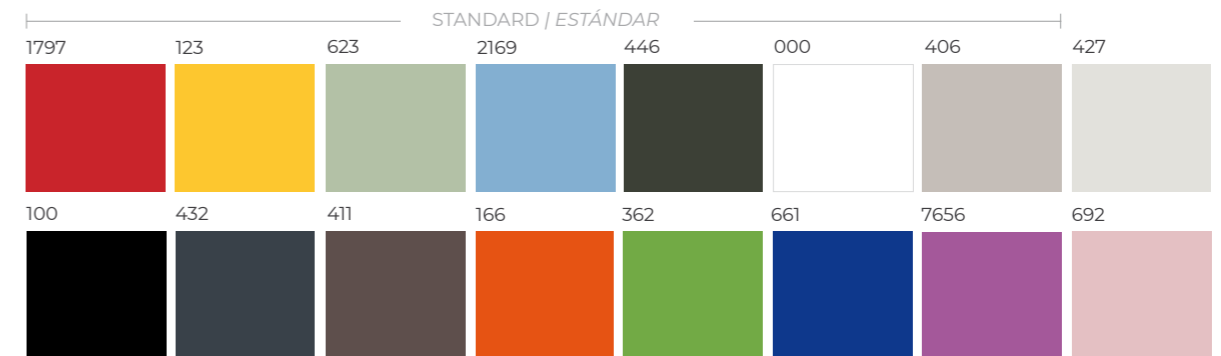

Polipropileno / Polipropileno