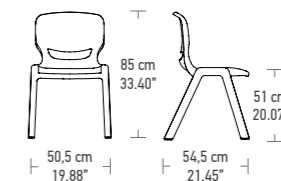

ergos one

NAUTILUS Seating series

01

ERGOS 01  
45 - 47 cm  
17.7" - 18.5"  
Kg: 1,19  
Lbs: 2,62

02

ERGOS 02  
52 - 54 cm  
20.5" - 21.3"  
Kg: 1,30  
Lbs: 2,82

03

ERGOS 03  
58 - 60 cm  
22.8" - 23.6"  
Kg: 2,3  
Lbs: 5,07

04

ERGOS 04  
63 - 65 cm  
24.8" - 25.6"  
Kg: 2,45  
Lbs: 5,40

05

ERGOS 05  
70 - 72 cm  
30.3" - 28.3"  
Kg: 4,41  
Lbs: 9,72

06

ERGOS 06  
75 - 77 cm  
29.5" - 30.3"  
Kg: 4,55  
Lbs: 10

07

ERGOS 07  
81 - 83 cm  
31.9" - 32.7"  
Kg: 4,85  
Lbs: 10,6