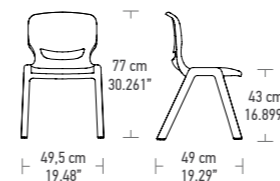

#### SISTEMA DE LIGAÇÃO INTEGRADO

Opção disponível nos tamanhos 05, 06 e 07.  
Sem necessidade de peças adicionais.  
Permite a criação de filas de cadeiras.  
Fácil transporte e empilhamento.

#### SISTEMA DE CONEXIÓN INTEGRADO

Opción disponible en las tallas 05, 06 y 07.  
No se necesitan piezas adicionales.  
Permite crear filas de sillas.  
Fácil de transportar y apilar.

Carro de transporte

ergos one

NAUTILUS Seating series

01

ERGOS 01  
45 - 47 cm  
17.7" - 18.5"  
Kg: 1,19  
Lbs: 2,62

02

ERGOS 02  
52 - 54 cm  
20.5" - 21.3"  
Kg: 1,30  
Lbs: 2,82

03

ERGOS 03  
58 - 60 cm  
22.8" - 23.6"  
Kg: 2,3  
Lbs: 5,07

04

ERGOS 04  
63 - 65 cm  
24.8" - 25.6"  
Kg: 2,45  
Lbs: 5,40

05

ERGOS 05  
70 - 72 cm  
30.3" - 28.3"  
Kg: 4,41  
Lbs: 9,72

06

ERGOS 06  
75 - 77 cm  
29.5" - 30.3"  
Kg: 4,55  
Lbs: 10

07

ERGOS 07  
81 - 83 cm  
31.9" - 32.7"  
Kg: 4,85  
Lbs: 10,6