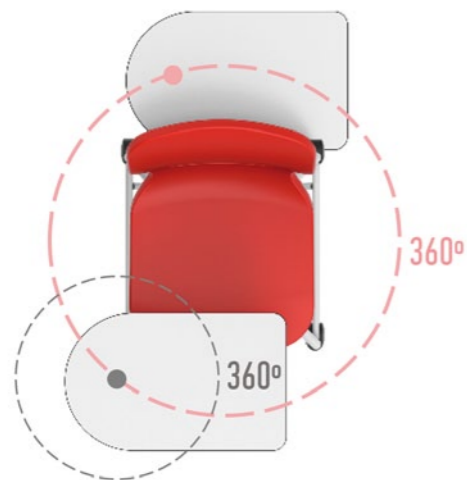

NAUTILUS Seating series

ergos SHELL

NOTE 360

Máxima Funcionalidade

Adicione mais flexibilidade ao seu espaço com a cadeira multifuncional "NOTE 360".
Desenhada com palmatória e suporte giratório de 360 graus com armazenamento sob o assento, a cadeira oferece uma flexibilidade impressionante (escrita à esquerda ou direita) e possibilita uma variedade de utilizações, seja numa palestra, trabalho colaborativo ou reunião informal.

Máximo Funcionalidad

Agregue más flexibilidad a su espacio con la silla multifuncional "NOTE 360".
Diseñada con pala y un soporte giratorio de 360 grados con almacenamiento debajo del asiento, la silla ofrece una flexibilidad impresionante (escrita a la izquierda o a la derecha) y permite una variedad de usos, ya sea en una conferencia, un trabajo colaborativo o una reunión informal.