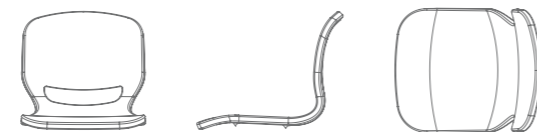

DURÁVEL

Resistência a impactos, riscos e desgaste

RESISTENTE

Resistencia al choque, arañazos y al desgaste

LAVÁVEL

Superfície lisa, limpeza simples e rápida

LAVABLE

Diseño liso para uma limpeza rápida y fácil

PERSONALIZÁVEL

Qualquer cor em encomendas mínimas

PERSONALIZABLE

Cualquier color para pedidos mínimos

100% RECICLÁVEL

Casco produzido em material seguro e não tóxico

100% RECICLABLE

Assiento producido en material seguro y no tóxico

PROTEÇÃO UV

Preparada para desinfeção por luzes UV

PROTECCIÓN UV

Preparado para desinfección por luz UV

ANTIBACTERIANA

Reduz as bactérias até 99,9% (opcional)

ANTIBACTERIANO

Reduce las bacterias hasta 99,9% (opcional)