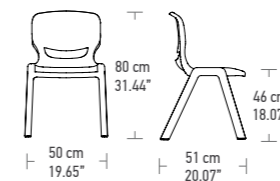

ergos one

NAUTILUS Seating series

01

ERGOS 01  
45 - 47 cm  
17.7" - 18.5"  
Kg: 1,19  
Lbs: 2,62

02

ERGOS 02  
52 - 54 cm  
20.5" - 21.3"  
Kg: 1,30  
Lbs: 2,82

03

ERGOS 03  
58 - 60 cm  
22.8" - 23.6"  
Kg: 2,3  
Lbs: 5,07

04

ERGOS 04  
63 - 65 cm  
24.8" - 25.6"  
Kg: 2,45  
Lbs: 5,40

05

ERGOS 05  
70 - 72 cm  
30.3" - 28.3"  
Kg: 4,41  
Lbs: 9,72

06

ERGOS 06  
75 - 77 cm  
29.5" - 30.3"  
Kg: 4,55  
Lbs: 10

07

ERGOS 07  
81 - 83 cm  
31.9" - 32.7"  
Kg: 4,85  
Lbs: 10,6