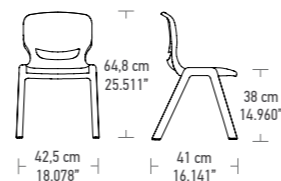

ergos one

NAUTILUS Seating series

01

ERGOS 01  
45 - 47 cm  
17.7" - 18.5"  
Kg: 1,19  
Lbs: 2,62

02

ERGOS 02  
52 - 54 cm  
20.5" - 21.3"  
Kg: 1,30  
Lbs: 2,82

03

ERGOS 03  
58 - 60 cm  
22.8" - 23.6"  
Kg: 2,3  
Lbs: 5,07

04

ERGOS 04  
63 - 65 cm  
24.8" - 25.6"  
Kg: 2,45  
Lbs: 5,40

05

ERGOS 05  
70 - 72 cm  
30.3" - 28.3"  
Kg: 4,41  
Lbs: 9,72

06

ERGOS 06  
75 - 77 cm  
29.5" - 30.3"  
Kg: 4,55  
Lbs: 10

07

ERGOS 07  
81 - 83 cm  
31.9" - 32.7"  
Kg: 4,85  
Lbs: 10,6