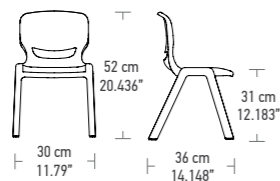

#### SISTEMA DE LIGAÇÃO INTEGRADO

Opção disponível nos tamanhos 05, 06 e 07.  
Sem necessidade de peças adicionais.  
Permite a criação de filas de cadeiras.  
Fácil transporte e empilhamento.

#### SISTEMA DE CONEXIÓN INTEGRADO

Opción disponible en las tallas 05, 06 y 07.  
No se necesitan piezas adicionales.  
Permite crear filas de sillas.  
Fácil de transportar y apilar.

Carro de transporte

ergos one

NAUTILUS Seating series

01

ERGOS 01  
45 - 47 cm  
17.7" - 18.5"  
Kg: 1,19  
Lbs: 2,62

02

ERGOS 02  
52 - 54 cm  
20.5" - 21.3"  
Kg: 1,30  
Lbs: 2,82

03

ERGOS 03  
58 - 60 cm  
22.8" - 23.6"  
Kg: 2,3  
Lbs: 5,07

04

ERGOS 04  
63 - 65 cm  
24.8" - 25.6"  
Kg: 2,45  
Lbs: 5,40

05

ERGOS 05  
70 - 72 cm  
30.3" - 28.3"  
Kg: 4,41  
Lbs: 9,72

06

ERGOS 06  
75 - 77 cm  
29.5" - 30.3"  
Kg: 4,55  
Lbs: 10

07

ERGOS 07  
81 - 83 cm  
31.9" - 32.7"  
Kg: 4,85  
Lbs: 10,6