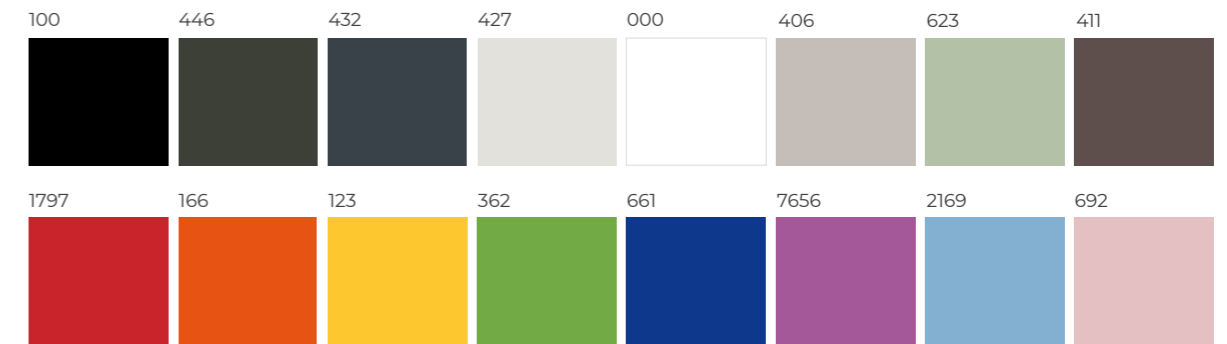

Polipropileno / Polipropileno