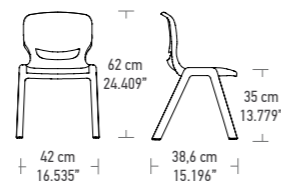

ergos one

NAUTILUS Seating series

01

ERGOS 01  
45 - 47 cm  
17.7" - 18.5"  
Kg: 1,19  
Lbs: 2,62

02

ERGOS 02  
52 - 54 cm  
20.5" - 21.3"  
Kg: 1,30  
Lbs: 2,82

03

ERGOS 03  
58 - 60 cm  
22.8" - 23.6"  
Kg: 2,3  
Lbs: 5,07

04

ERGOS 04  
63 - 65 cm  
24.8" - 25.6"  
Kg: 2,45  
Lbs: 5,40

05

ERGOS 05  
70 - 72 cm  
30.3" - 28.3"  
Kg: 4,41  
Lbs: 9,72

06

ERGOS 06  
75 - 77 cm  
29.5" - 30.3"  
Kg: 4,55  
Lbs: 10

07

ERGOS 07  
81 - 83 cm  
31.9" - 32.7"  
Kg: 4,85  
Lbs: 10,6