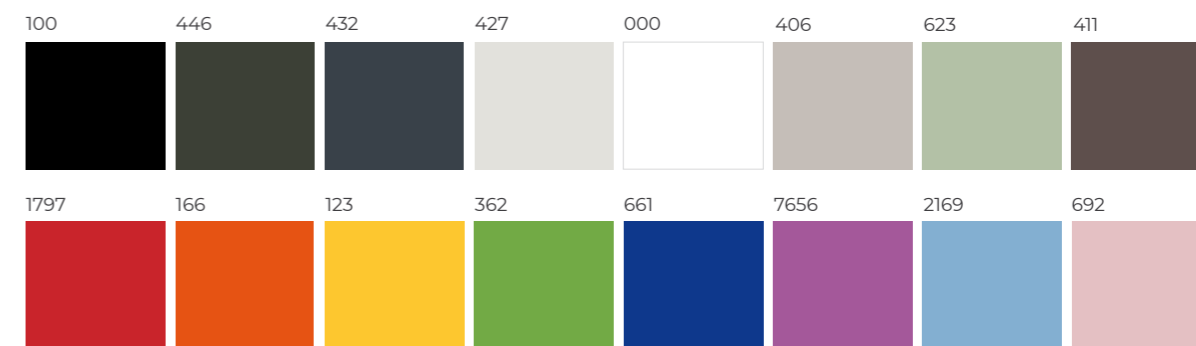

Polipropileno / Polipropileno