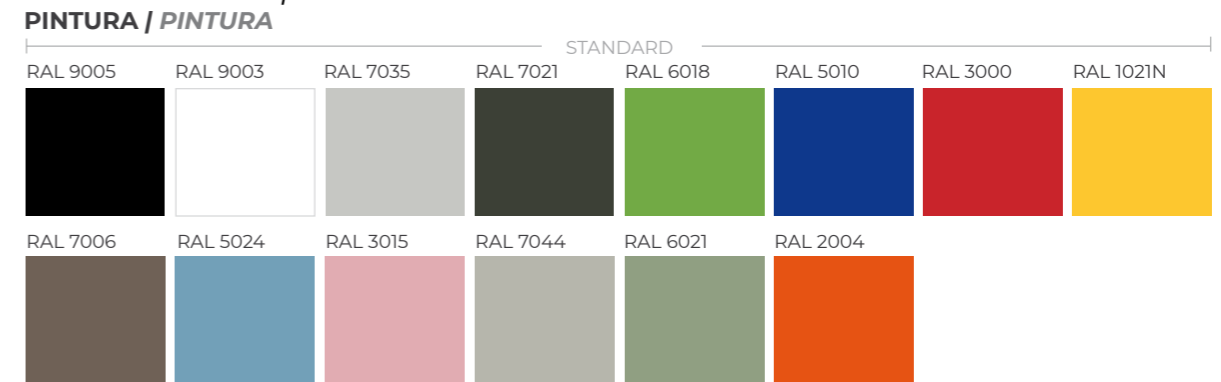

Estruturas / Estructuras