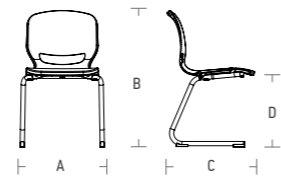

Además de la oferta estándar de Ergos Shell, existen otras posibilidades para las estructuras. Gracias a su versatilidad, podrá encontrar la solución perfecta para sus necesidades.

ergos SHELL

NOTE

T6	14-18	159 - 188 cm 62.6" - 74.01"		
A	B	C	D	E
59,5 cm	80 cm	73 cm	47 cm	23,5 cm
23.4"	31.5"	28.7"	18.5"	9.2"

30 x 48 cm 11.8" x 18.8"	Kg: 10,3 Lbs: 22
-----------------------------	---------------------

POLE

T5	11-13	146 - 177 cm 57.4" - 69.6"	
A	B	C	D
52 cm	76 cm	54 cm	43 cm
20.4"	29.9"	21.2"	16.9"

T6	14-18	159 - 188 cm 62.6" - 74.01"	
A	B	C	D
52,5 cm	79 cm	54 cm	46 cm
20.6"	31.1"	21.2"	18.1"