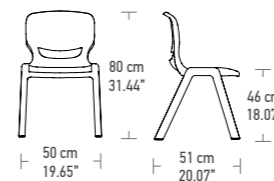

Carro de transporte

ergos one

NAUTILUS Seating series

01

ERGOS 01
45 - 47 cm
17.7" - 18.5"
Kg: 1,19
Lbs: 2,62

02

ERGOS 02
52 - 54 cm
20.5" - 21.3"
Kg: 1,30
Lbs: 2,82

03

ERGOS 03
58 - 60 cm
22.8" - 23.6"
Kg: 2,3
Lbs: 5,07

04

ERGOS 04
63 - 65 cm
24.8" - 25.6"
Kg: 2,45
Lbs: 5,40

05

ERGOS 05
70 - 72 cm
30.3" - 28.3"
Kg: 4,41
Lbs: 9,72

06

ERGOS 06
75 - 77 cm
29.5" - 30.3"
Kg: 4,55
Lbs: 10