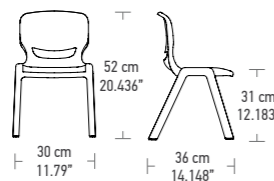

Opção disponível nos tamanhos 05, 06 e 07.
Sem necessidade de peças adicionais.
Permite a criação de filas de cadeiras.
Fácil transporte e empilhamento.

SISTEMA DE CONEXIÓN INTEGRADO

Opción disponible en las tallas 05, 06 y 07.
No se necesitan piezas adicionales.
Permite crear filas de sillas.
Fácil de transportar y apilar.

Carro de transporte

ergos one

NAUTILUS Seating series

01

ERGOS 01
45 - 47 cm
17.7" - 18.5"
Kg: 1,19
Lbs: 2,62

02

ERGOS 02
52 - 54 cm
20.5" - 21.3"
Kg: 1,30
Lbs: 2,82

03

ERGOS 03
58 - 60 cm
22.8" - 23.6"
Kg: 2,3
Lbs: 5,07

04

ERGOS 04
63 - 65 cm
24.8" - 25.6"
Kg: 2,45
Lbs: 5,40

05

ERGOS 05
70 - 72 cm
30.3" - 28.3"
Kg: 4,41
Lbs: 9,72

06

ERGOS 06
75 - 77 cm
29.5" - 30.3"
Kg: 4,55
Lbs: 10