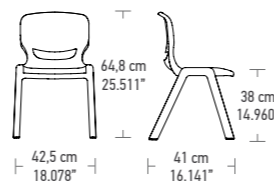

Opção disponível nos tamanhos 05, 06 e 07.
Sem necessidade de peças adicionais.
Permite a criação de filas de cadeiras.
Fácil transporte e empilhamento.

SISTEMA DE CONEXIÓN INTEGRADO

Opción disponible en las tallas 05, 06 y 07.
No se necesitan piezas adicionales.
Permite crear filas de sillas.
Fácil de transportar y apilar.

Carro de transporte

ergos one

NAUTILUS Seating series

01

ERGOS 01
45 - 47 cm
17.7" - 18.5"
Kg: 1,19
Lbs: 2,62

02

ERGOS 02
52 - 54 cm
20.5" - 21.3"
Kg: 1,30
Lbs: 2,82

03

ERGOS 03
58 - 60 cm
22.8" - 23.6"
Kg: 2,3
Lbs: 5,07

04

ERGOS 04
63 - 65 cm
24.8" - 25.6"
Kg: 2,45
Lbs: 5,40

05

ERGOS 05
70 - 72 cm
30.3" - 28.3"
Kg: 4,41
Lbs: 9,72

06

ERGOS 06
75 - 77 cm
29.5" - 30.3"
Kg: 4,55
Lbs: 10