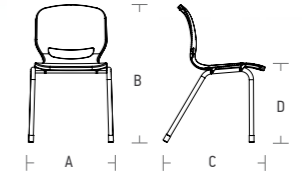

BASE

T5	11-13	146 - 177 cm 57.4" - 69.6"	
A	B	C	D
49 cm	77 cm	50 cm	43 cm
19.2"	30.3"	19.6"	16.9"

T6	14-18	159 - 188 cm 62.6" - 74.01"	
A	B	C	D
49 cm	80 cm	52 cm	46 cm
19.2"	31.5"	20.5"	18.1"

T7	+18	174 - 207 cm 68.5" - 81.5"	
A	B	C	D
49,5 cm	85 cm	54 cm	51 cm
19.4"	33.4"	21.2"	20"