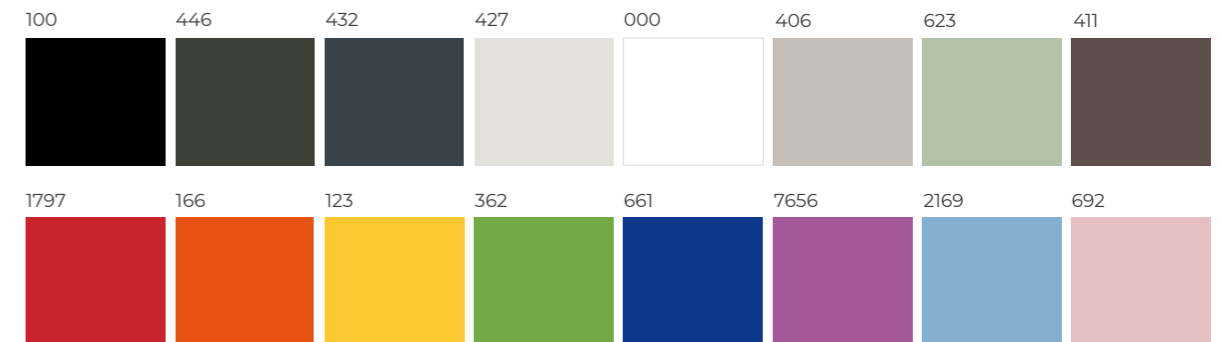

Las sillas MAIS permiten combinar los 16 colores disponibles de asiento y respaldo, con diferentes colores de estructuras, dando como resultado un aspecto atractivo y moderno.

Polipropileno / Polipropileno