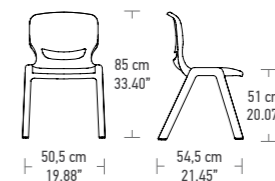

NAUTILUS Seating series

01

ERGOS 01
45 - 47 cm
17.7" - 18.5"
Kg: 1,19
Lbs: 2,62

02

ERGOS 02
52 - 54 cm
20.5" - 21.3"
Kg: 1,30
Lbs: 2,82

03

ERGOS 03
58 - 60 cm
22.8" - 23.6"
Kg: 2,3
Lbs: 5,07

04

ERGOS 04
63 - 65 cm
24.8" - 25.6"
Kg: 2,45
Lbs: 5,40

05

ERGOS 05
70 - 72 cm
30.3" - 28.3"
Kg: 4,41
Lbs: 9,72

06

ERGOS 06
75 - 77 cm
29.5" - 30.3"
Kg: 4,55
Lbs: 10

07

ERGOS 07
81 - 83 cm
31.9" - 32.7"
Kg: 4,85
Lbs: 10,6