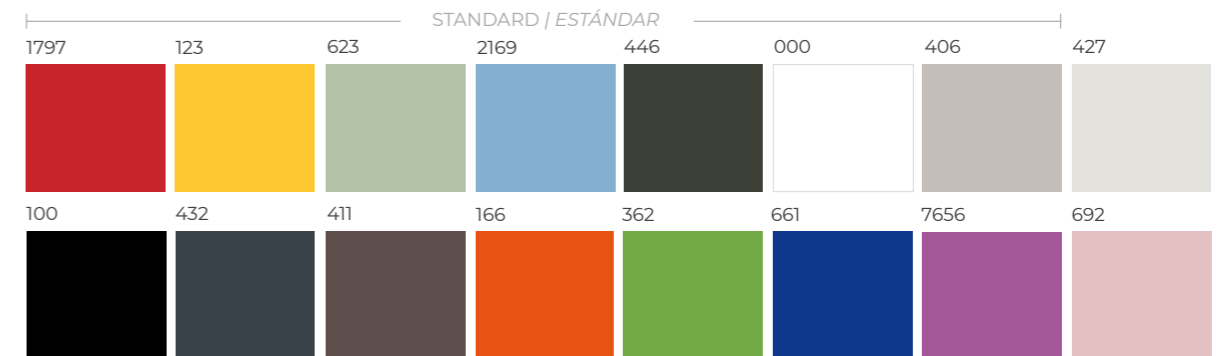

Polipropileno / Polipropileno