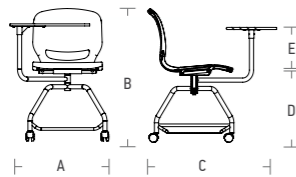

Además de la oferta estándar de Ergos Shell, existen otras posibilidades para las estructuras. Gracias a su versatilidad, podrá encontrar la solución perfecta para sus necesidades.

ergos SHELL

NOTE

T6	14-18	159 - 188 cm 62.6" - 74.01"		
A	B	C	D	E
59,5 cm	80 cm	73 cm	47 cm	23,5 cm
23.4"	31.5"	28.7"	18.5"	9.2"