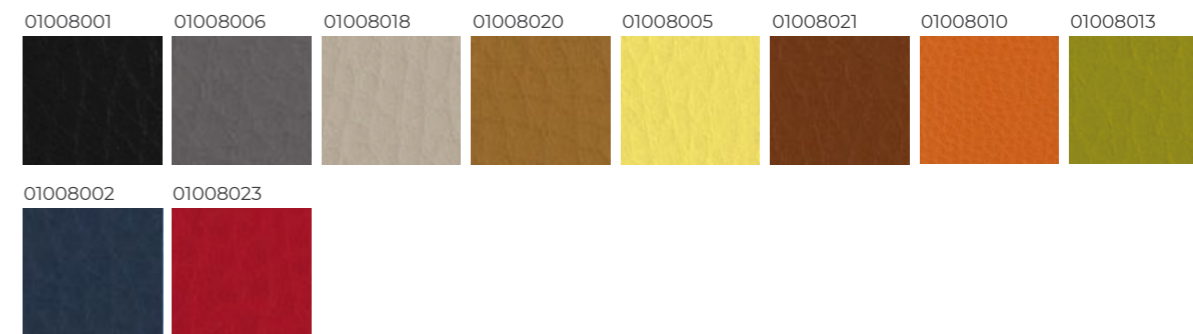

SEMI PELE / PIEL SINTÉTICA