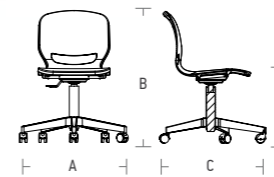

Además de la oferta estándar de Ergos Shell, existen otras posibilidades para las estructuras. Gracias a su versatilidad, podrá encontrar la solución perfecta para sus necesidades.

ergos SHELL

NOTE

T6	14-18	159 - 188 cm 62.6" - 74.01"		
A	B	C	D	E
59,5 cm	80 cm	73 cm	47 cm	23,5 cm
23.4"	31.5"	28.7"	18.5"	9.2"

30 x 48 cm 11.8" x 18.8"	Kg: 10,3 Lbs: 22
-----------------------------	---------------------

POLE

T5	11-13	146 - 177 cm 57.4" - 69.6"	
A	B	C	D
52 cm	76 cm	54 cm	43 cm
20.4"	29.9"	21.2"	16.9"

T6	14-18	159 - 188 cm 62.6" - 74.01"	
A	B	C	D
52,5 cm	79 cm	54 cm	46 cm
20.6"	31.1"	21.2"	18.1"

T7	+18	174 - 207 cm 68.5" - 81.5"	
A	B	C	D
53 cm	84 cm	54 cm	51 cm
20.8"	33"	21.2"	20"

SPIN

T5	11-13	146 - 177 cm 57.4" - 69.6"	
A	B	C	D
63 cm	76-85 cm	63 cm	42-51 cm
24.8"	30"-33.4"	24.8"	16.5"-20"

T6	14-18	159 - 188 cm 62.6" - 74.01"	
A	B	C	D
63 cm	76-85 cm	63 cm	42-51 cm
24.8"	30"-33.4"	24.8"	16.5"-20"