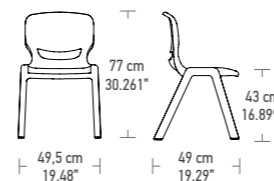

Opção disponível nos tamanhos 05, 06 e 07.
Sem necessidade de peças adicionais.
Permite a criação de filas de cadeiras.
Fácil transporte e empilhamento.

SISTEMA DE CONEXIÓN INTEGRADO

Opción disponible en las tallas 05, 06 y 07.
No se necesitan piezas adicionales.
Permite crear filas de sillas.
Fácil de transportar y apilar.

Carro de transporte

ergos one

NAUTILUS Seating series

01

ERGOS 01
45 - 47 cm
17.7" - 18.5"
Kg: 1,19
Lbs: 2,62

02

ERGOS 02
52 - 54 cm
20.5" - 21.3"
Kg: 1,30
Lbs: 2,82

03

ERGOS 03
58 - 60 cm
22.8" - 23.6"
Kg: 2,3
Lbs: 5,07

04

ERGOS 04
63 - 65 cm
24.8" - 25.6"
Kg: 2,45
Lbs: 5,40

05

ERGOS 05
70 - 72 cm
30.3" - 28.3"
Kg: 4,41
Lbs: 9,72

06

ERGOS 06
75 - 77 cm
29.5" - 30.3"
Kg: 4,55
Lbs: 10