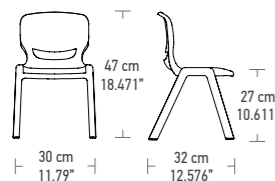

Opção disponível nos tamanhos 05, 06 e 07.
Sem necessidade de peças adicionais.
Permite a criação de filas de cadeiras.
Fácil transporte e empilhamento.

SISTEMA DE CONEXIÓN INTEGRADO

Opción disponible en las tallas 05, 06 y 07.
No se necesitan piezas adicionales.
Permite crear filas de sillas.
Fácil de transportar y apilar.

Carro de transporte

ergos one

NAUTILUS Seating series

01

ERGOS 01
45 - 47 cm
17.7" - 18.5"
Kg: 1,19
Lbs: 2,62

02

ERGOS 02
52 - 54 cm
20.5" - 21.3"
Kg: 1,30
Lbs: 2,82

03

ERGOS 03
58 - 60 cm
22.8" - 23.6"
Kg: 2,3
Lbs: 5,07

04

ERGOS 04
63 - 65 cm
24.8" - 25.6"
Kg: 2,45
Lbs: 5,40

05

ERGOS 05
70 - 72 cm
30.3" - 28.3"
Kg: 4,41
Lbs: 9,72

06

ERGOS 06
75 - 77 cm
29.5" - 30.3"
Kg: 4,55
Lbs: 10