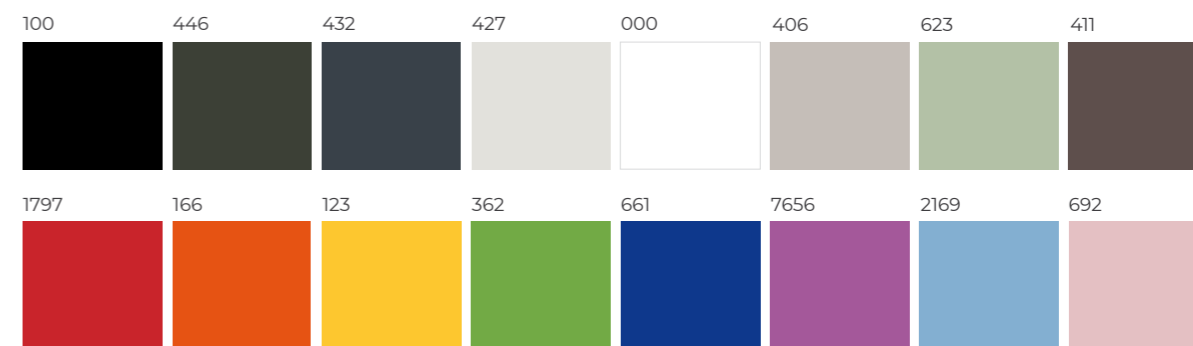

Polipropileno / Polipropileno