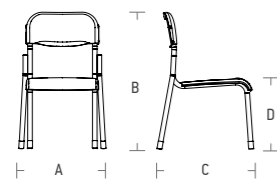

Incluye terminales de poliamida anticorrosión, que protegen contra los líquidos de limpieza de pisos.

MAIS

MAIS

AA

T4	11-13	146 - 177 cm 57.4" - 69.6"		
A	B	C	D	
47 cm	73 cm	52 cm	38 cm	Kg: 3,8
18.5"	28.7"	20.4"	14.9"	Lbs: 8,4