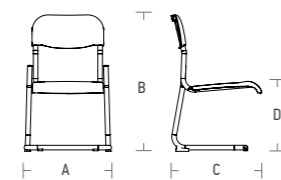

UNI AA

T4	11-13	146 - 177 cm 57.4" - 69.6"		
A	B	C	D	
47,5 cm	74 cm	49 cm	38 cm	Kg: 2,6
18.7"	29.1"	19.2"	14.9"	Lbs: 5,7

T5	14-18	159 - 188 cm 62.6" - 74.01"		
A	B	C	D	
47,5 cm	78,4 cm	49 cm	43 cm	Kg: 2,7
18.7"	30.8"	19.2"	16.9"	Lbs: 5,9

T6	+18	174 - 207 cm 68.5" - 81.5"		
A	B	C	D	
47,5 cm	83 cm	49 cm	46 cm	Kg: 2,7
18.7"	32.6"	19.2"	18.1"	Lbs: 5,9