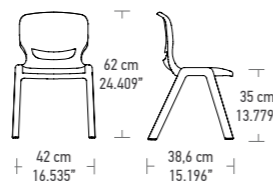

Opção disponível nos tamanhos 05, 06 e 07.
Sem necessidade de peças adicionais.
Permite a criação de filas de cadeiras.
Fácil transporte e empilhamento.

SISTEMA DE CONEXIÓN INTEGRADO

Opción disponible en las tallas 05, 06 y 07.
No se necesitan piezas adicionales.
Permite crear filas de sillas.
Fácil de transportar y apilar.

Carro de transporte

ergos one

NAUTILUS Seating series

01

ERGOS 01
45 - 47 cm
17.7" - 18.5"
Kg: 1,19
Lbs: 2,62

02

ERGOS 02
52 - 54 cm
20.5" - 21.3"
Kg: 1,30
Lbs: 2,82

03

ERGOS 03
58 - 60 cm
22.8" - 23.6"
Kg: 2,3
Lbs: 5,07

04

ERGOS 04
63 - 65 cm
24.8" - 25.6"
Kg: 2,45
Lbs: 5,40

05

ERGOS 05
70 - 72 cm
30.3" - 28.3"
Kg: 4,41
Lbs: 9,72

06

ERGOS 06
75 - 77 cm
29.5" - 30.3"
Kg: 4,55
Lbs: 10